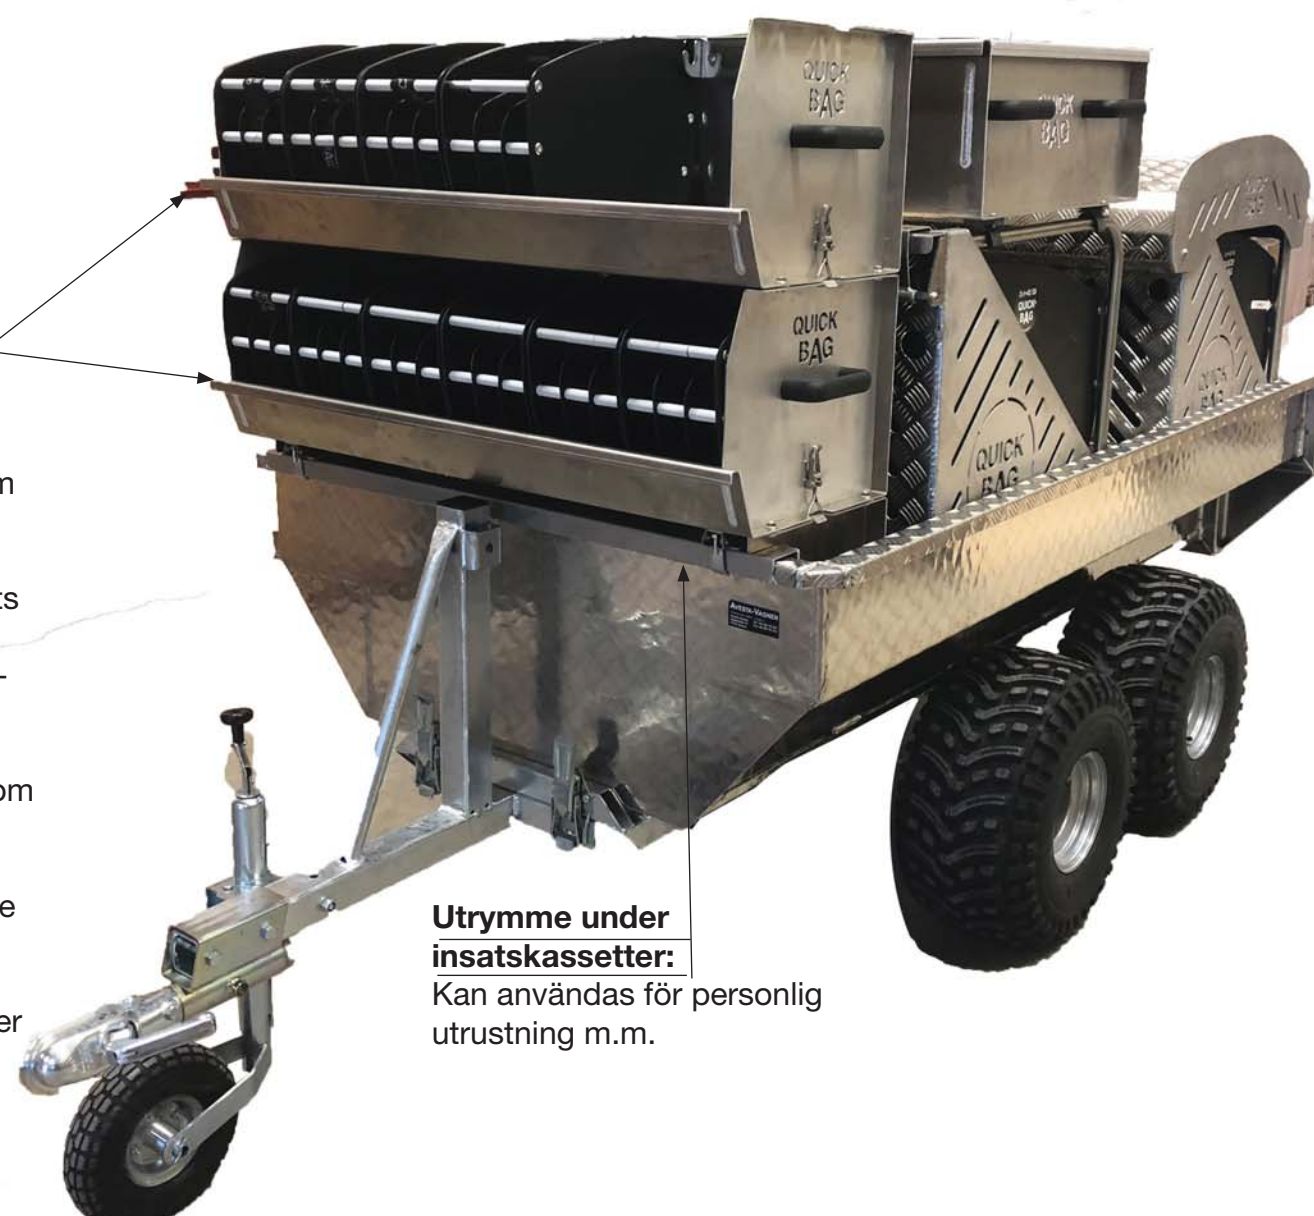

Utrymme under insatskassetter:

Kan användas för personlig utrustning m.m.