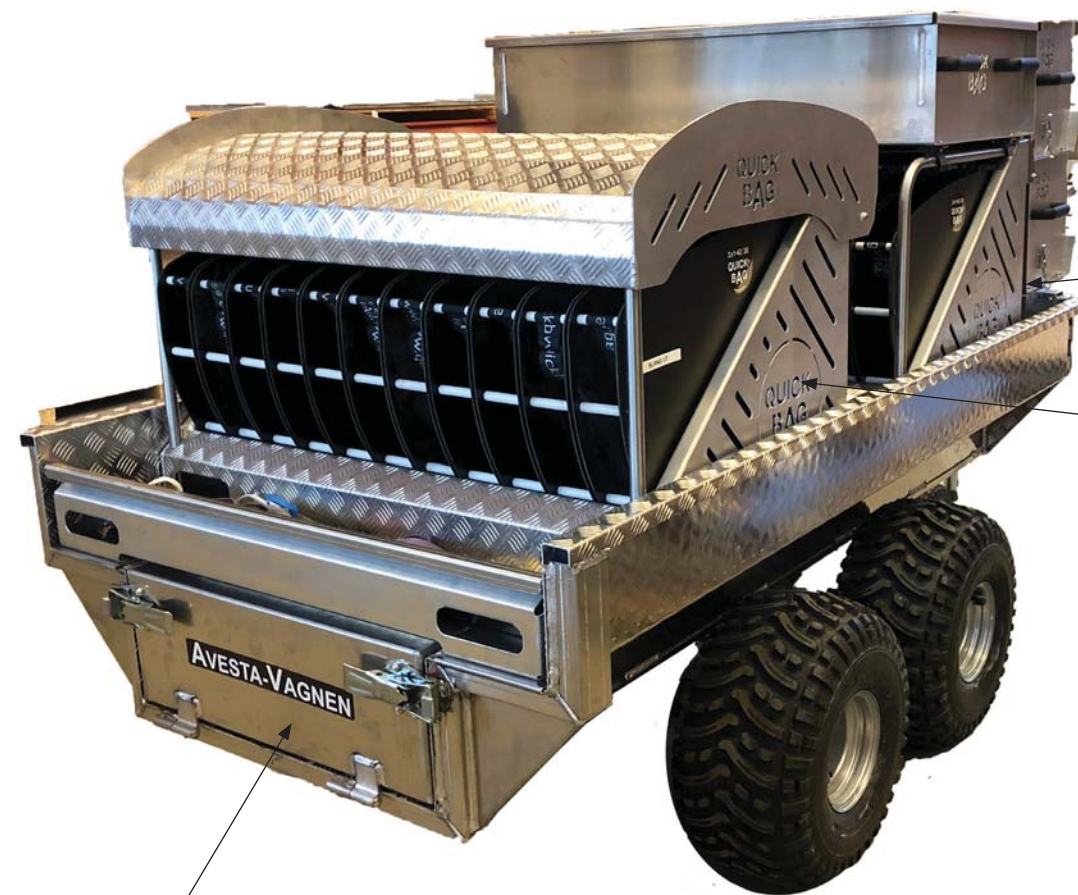

QuickBag Slangutläggningssystem

QuickBag slangväskor har möjliggjort utvecklingen av ett slangutläggningssystem för snabba och långa slangutläggningar i skogsmark och annan oländig terräng. Genom seriekoppling av slangarna går det att lägga ut 1100 m matarslang utan avbrott. Grenkopplingar med avstägning ger många olika insatsmöjligheter som kan startas under pågående slangutläggning. Vagnen rymmer 1100 m matarslang och 900 m insatsslang.

Utdragslåda:
Bakom den låsbara luckan finns en utdragningsbar låda med plats för utrustning för olika bekämpningsinsatser.

2 st Slangkassetter:
Vagnen är utrustad med 2 st slangkassetter för matarslang en främre och en bakre kasset.

- Den främre kassetten har inget lock över slangväskorna. På den fästs en topplåda med 4 st expanderbeslag.

- Den bakre kassetten har ett lock över slangväskorna för att slangarna från den främre kassetten skall kunna glida över den vid slangutläggning.