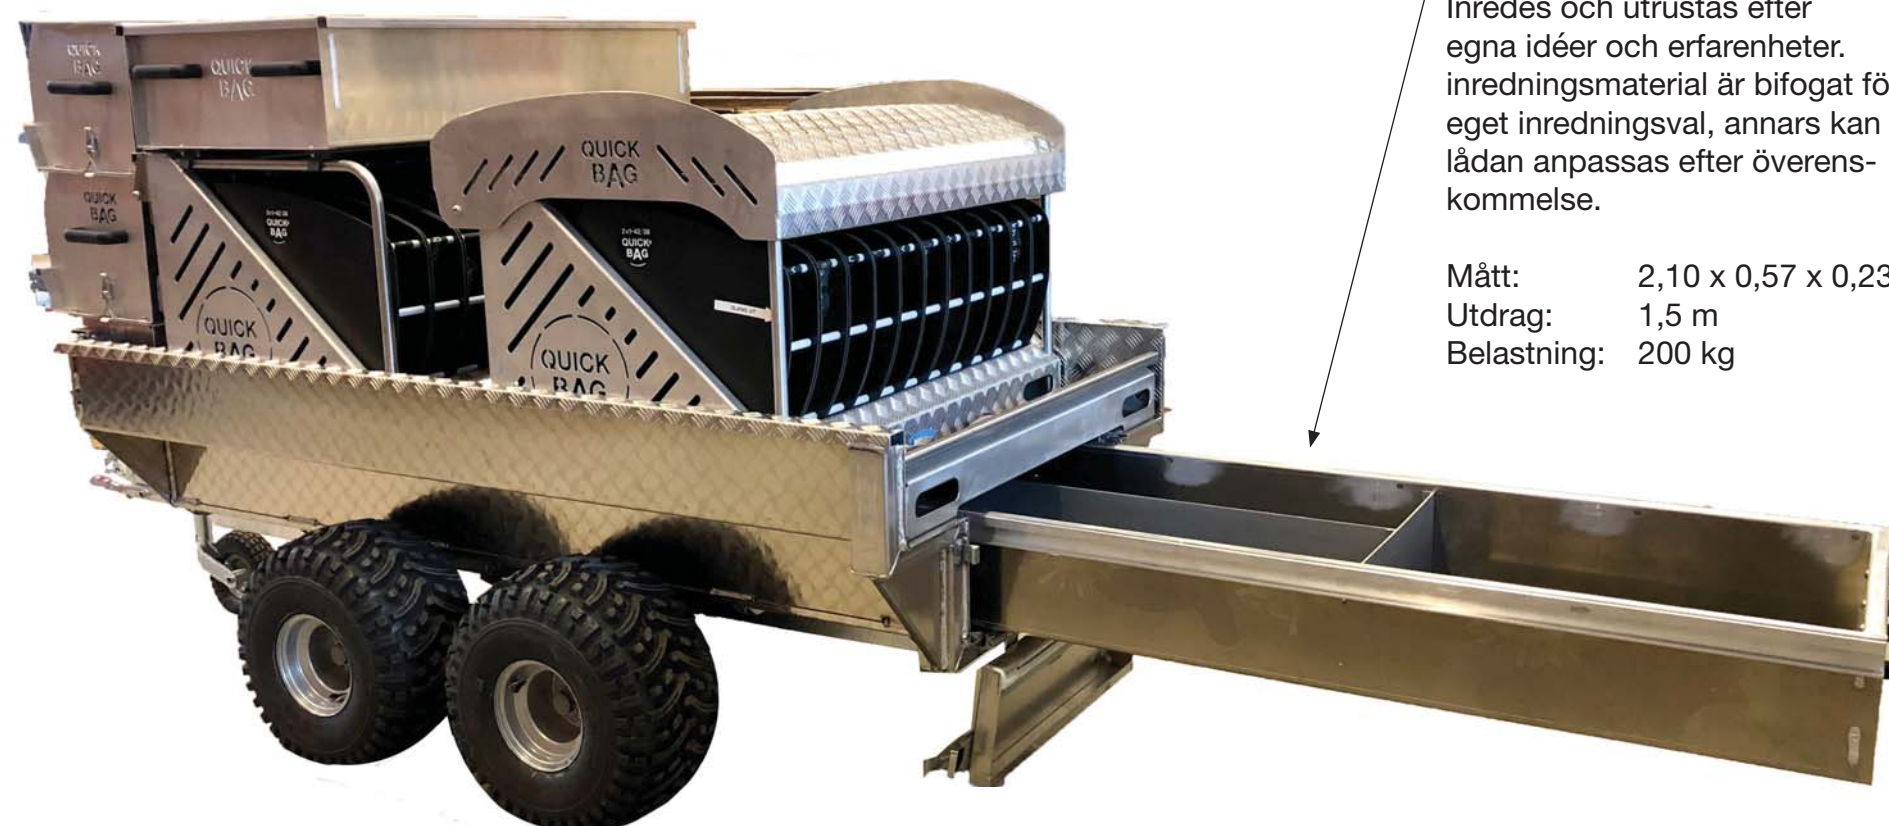

QuickBag Slangutläggningssystem

QuickBag slangväskor har möjliggjort utvecklingen av ett slangutläggningssystem för snabba och långa slangutläggningar i skogsmark och annan oländig terräng. Genom seriekoppling av slangarna går det att lägga ut 1100 m matarslang utan avbrott. Grenkopplingar med avstägning ger många olika insatsmöjligheter som kan startas under pågående slangutläggning. Vagnen rymmer 1100 m matarslang och 900 m insatsslang.

Utdragslåda:
Bakom den låsbara luckan finns en utdragningsbar låda med plats för utrustning för olika bekämpningsinsatser.

2 st Slangkassetter:
Vagnen är utrustad med 2 st slangkassetter för matarslang en främre och en bakre kasset.

- Den främre kassetten har inget lock över slangväskorna. På den fästs en topplåda med 4 st expanderbeslag.

- Den bakre kassetten har ett lock över slangväskorna för att slangarna från den främre kassetten skall kunna glida över den vid slangutläggning.

Topplåda:

Inredes och utrustas efter egna idéer och erfarenheter. Inredningsmaterial är bifogat. Kan utrustas med t.ex. pump, sugslang, m.m.

Mått: 1,17 x 0,60 x 0,25 m

Utdragslåda:

Inredes och utrustas efter egna idéer och erfarenheter. Inredningsmaterial är bifogat för eget inredningsval, annars kan lådan anpassas efter överenskommelse.